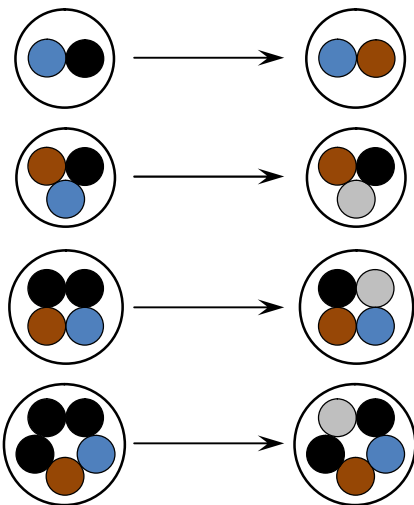

Adercodierung

Colour code

DIN VDE 0293-308

Alte Farbfolge
Former colour code

Aktuelle Farbfolge (seit 2003)
Current colour code (since 2003)

Nur in bestimmten Anwendungsfällen zulässig!
(siehe auch DIN VDE 0198:1999-10)
Die blaue Ader darf als Außenleiter verwendet werden, wenn kein Neutralleiter im Stromkreis benötigt wird und keine Verwechslungsgefahr besteht.
Gilt nicht in Österreich!

Only permitted in certain scopes of application!
(quod vide DIN VDE 0198:1999-10)
The blue conductor may be used as phase, if no neutral conductor is required within the circuit and no danger of confusion exists.
Does not apply to Austria!

DIN 47100

2 bis 8 Adern
2 to 8 conductors

Ader-Nr.
Cond.-no.

Farbe
Colour

Ader-Nr.
Cond.-no.

Farbe
Colour

	9		36	
	10		37	
	11		38	
	12		39	
	13		40	
	14		41	
	15		42	
	16		43	
	17		44	
	18		45	
	19		46	
	20		47	
	21		48	
	22		49	
	23		50	
	24		51	
	25		52	
	26		53	
	27		54	
	28		55	
	29		56	
	30		57	
	31		58	
	32		59	
	33		60	
	34		61	
	35			