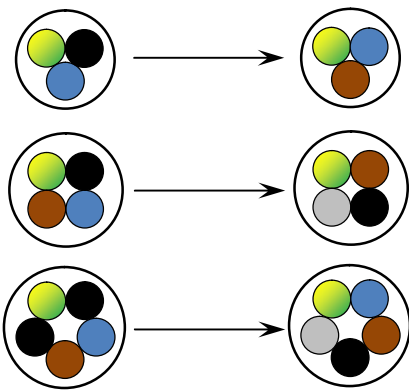

Adercodierung

Colour code

DIN VDE 0293-308

Alte Farbfolge
Former colour code

Aktuelle Farbfolge (seit 2003)
Current colour code (since 2003)

Nur in bestimmten Anwendungsfällen zulässig!
(siehe auch DIN VDE 0198:1999-10)
Die blaue Ader darf als Außenleiter verwendet werden, wenn kein Neutralleiter im Stromkreis benötigt wird und keine Verwechslungsgefahr besteht.
Gilt nicht in Österreich!

Only permitted in certain scopes of application!
(quod vide DIN VDE 0198:1999-10)
The blue conductor may be used as phase, if no neutral conductor is required within the circuit and no danger of confusion exists.
Does not apply to Austria!

DIN 47100

2 bis 8 Adern
2 to 8 conductors

Ader-Nr.
Cond.-no.

Farbe
Colour

Ader-Nr.
Cond.-no.

Farbe
Colour

	9		36	
	10		37	
	11		38	
	12		39	
	13		40	
	14		41	
	15		42	
	16		43	
	17		44	
	18		45	
	19		46	
	20		47	
	21		48	
	22		49	
	23		50	
	24		51	
	25		52	
	26		53	
	27		54	
	28		55	
	29		56	
	30		57	
	31		58	
	32		59	
	33		60	
	34		61	
	35			